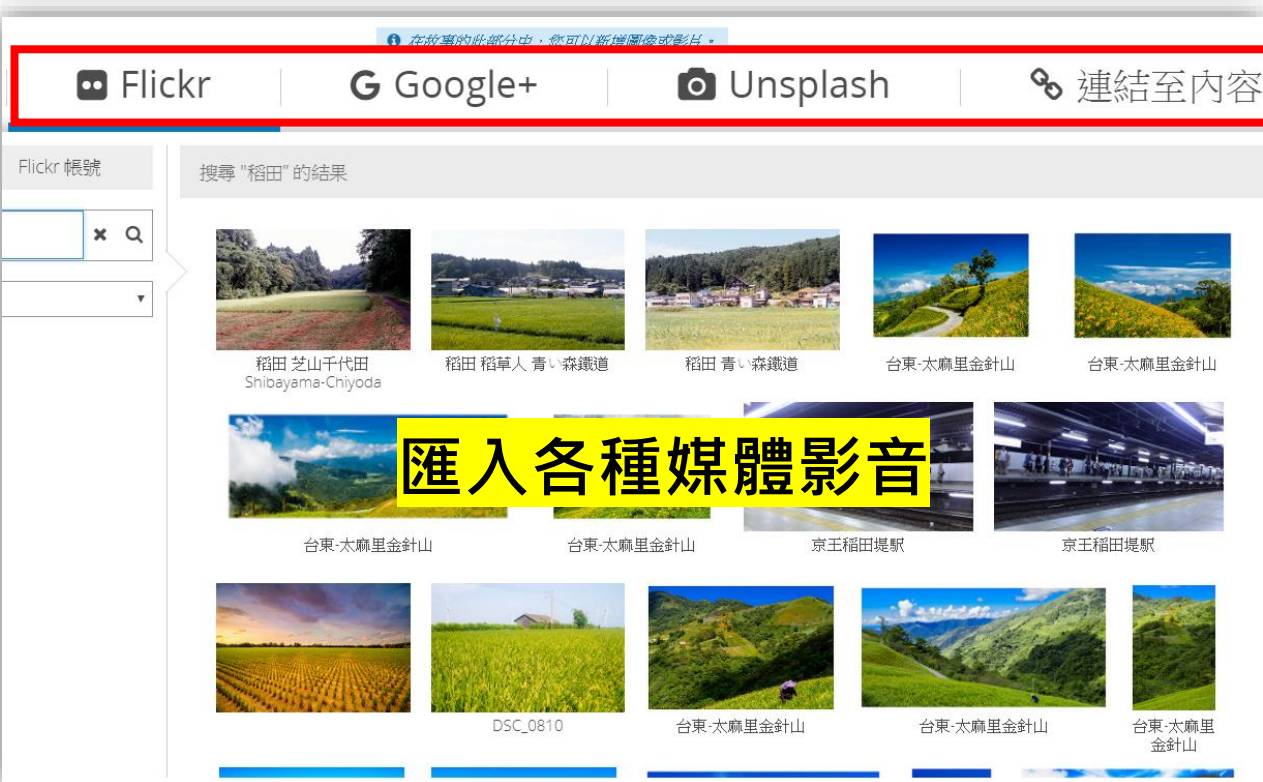

主題式圖資影音整合

- 樣版功能：藉由特定樣版，可整合地圖、文字敘述、各類圖片影音。
- 使用前提：需先完成網路地圖。
- 使用工具：storymap
- 備註：

MAP TOUR

MAP JOURNAL

CASCADE

MAP SERIES

SHORTLIST

SWIPE/SPYGLASS

大小(寬度/高度): 100% / 800px

要優化您在社交網路上的故事外觀，請使用 我的經驗 以新增摘要和縮圖圖片。

顯示故事內容

管理您的所有故事

關閉