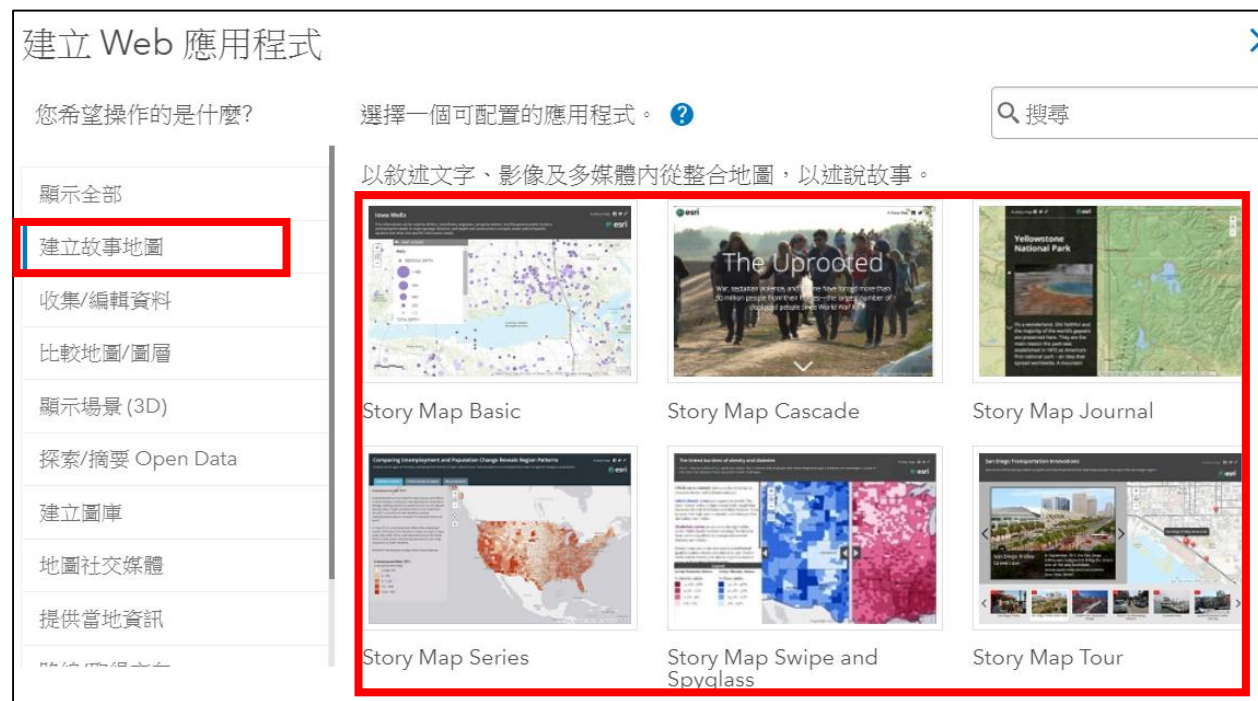

主題式圖資影音整合

- 樣版功能：藉由特定樣版，可整合地圖、文字敘述、各類圖片影音。
- 使用前提：需先完成網路地圖。
- 使用工具：storymap
- 備註：

MAP TOUR

MAP JOURNAL

CASCADE

MAP SERIES

SHORTLIST

SWIPE/SPYGLASS

大小(寬度/高度): 100% / 800px

要優化您在社交網路上的故事外觀，請使用 我的經驗 以新增摘要和縮圖圖片。

顯示故事內容

管理您的所有故事

關閉