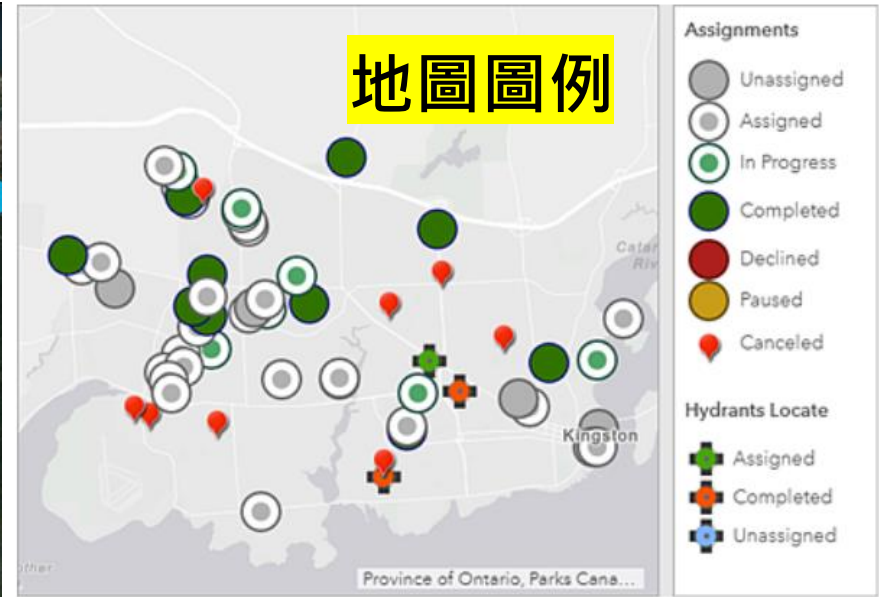

The screenshot shows the Operations Dashboard interface. The top navigation bar includes a '首頁' (Home) button, a 'TEST' title, and three utility buttons: a plus sign, a save icon, and a menu icon. The main content area is a large grey rectangle labeled '主要視覺區' (Main Visual Area) with a red arrow pointing to it. A red box highlights the top navigation bar. A red arrow points from the '首頁' button to the text '主頁按鈕'. Another red arrow points from the save icon to the text '儲存按鈕'. A third red arrow points from the menu icon to the text '分享與主題布置按鈕'. On the right side, a '分享連結' (Share Link) section shows a URL 'http://arcg.is/101uyS'. Below it, a '主題' (Theme) section has '深色' (Dark) and '淺色' (Light) buttons. A dropdown menu is open, showing options: '99! 指標', '儀錶', '清單', '詳細資訊', and 'abc Rich Text'.

- 99! 指標
- 儀錶
- 清單
- 詳細資訊
- abc Rich Text

☐ 左面板

🗺️ 繪圖

☰ 地圖圖例

📊 序列圖

📊 圖餅圖

99! 指標

📊 儀錶

☰ 清單

☰ 詳細資訊

abc Rich Text

- ☐ 左面板
- 🖌️ 繪圖
- 🗺️ 地圖圖例
- 📊 序列圖
- 🚫 圓餅圖**
- 99! 指標
- 📊 儀錶
- ☰ 清單
- 📄 詳細資訊
- abc Rich Text

圓餅圖

指標

儀錶

清單

- 景美溪 / 寶橋 / PRI 7.3
2018/6/5 下午 12:25:00
- 基隆河 / 中山橋 / PRI 7.3
2018/6/4 上午 10:10:00
- 基隆河 / 百齡橋 / PRI 7.3
2018/6/4 上午 09:45:00
- 大漢溪 / 新海大橋 / PRI 7.3
2018/6/4 上午 09:25:00
- 淡水河本流 / 忠孝大橋 / PRI 7.3
2018/5/2 上午 07:25:00