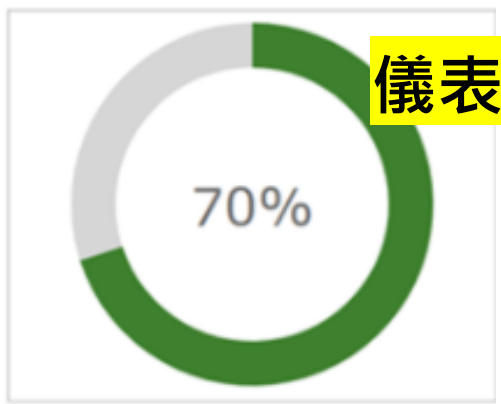

- 99! 指標
- 儀錶
- 清單
- 詳細資訊
- abc Rich Text

☐ 左面板

🗺️ 繪圖

☰ 地圖圖例

📊 序列圖

📊 圖餅圖

99! 指標

📊 儀錶

☰ 清單

☰ 詳細資訊

abc Rich Text

- ☐ 左面板
- 🖌️ 繪圖
- 🗺️ 地圖圖例
- 📊 序列圖
- 🚫 圓餅圖**
- 99! 指標
- 📊 儀錶
- ☰ 清單
- 📄 詳細資訊
- abc Rich Text

圓餅圖

指標

儀錶

清單

- 景美溪 / 寶橋 / PRI 7.3
2018/6/5 下午 12:25:00
- 基隆河 / 中山橋 / PRI 7.3
2018/6/4 上午 10:10:00
- 基隆河 / 百齡橋 / PRI 7.3
2018/6/4 上午 09:45:00
- 大漢溪 / 新海大橋 / PRI 7.3
2018/6/4 上午 09:25:00
- 淡水河本流 / 忠孝大橋 / PRI 7.3
2018/5/2 上午 07:25:00