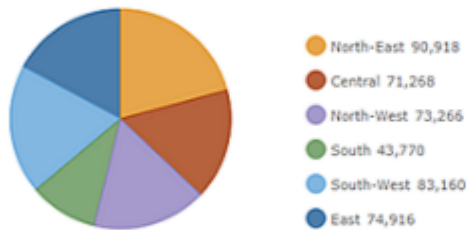

☰ 清單

☰ 詳細資訊

abc Rich Text

- ☐ 左面板
- 🖌️ 繪圖
- 🗺️ 地圖圖例
- 📊 序列圖
- 🚫 圓餅圖**
- 99! 指標
- 📊 儀錶
- ☰ 清單
- 📄 詳細資訊
- abc Rich Text

圓餅圖

指標

儀錶

清單

- 景美溪 / 寶橋 / PRI 7.3
2018/6/5 下午 12:25:00
- 基隆河 / 中山橋 / PRI 7.3
2018/6/4 上午 10:10:00
- 基隆河 / 百齡橋 / PRI 7.3
2018/6/4 上午 09:45:00
- 大漢溪 / 新海大橋 / PRI 7.3
2018/6/4 上午 09:25:00
- 淡水河本流 / 忠孝大橋 / PRI 7.3
2018/5/2 上午 07:25:00