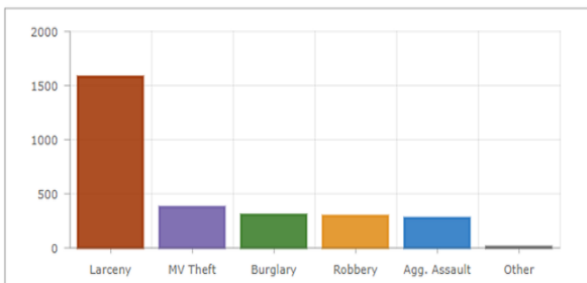

- 99! 指標
- 儀錶
- 清單
- 詳細資訊
- abc Rich Text

☐ 左面板

🗺️ 繪圖

☰ 地圖圖例

📊 序列圖

📊 圖餅圖

99! 指標

📊 儀錶

☰ 清單

☰ 詳細資訊

abc Rich Text

- ☐ 左面板
- 🖌️ 繪圖
- 🗺️ 地圖圖例
- 📊 序列圖
- 🚫 圓餅圖**
- 99! 指標
- 📊 儀錶
- ☰ 清單
- 📄 詳細資訊
- abc Rich Text

圓餅圖

指標

儀錶

清單