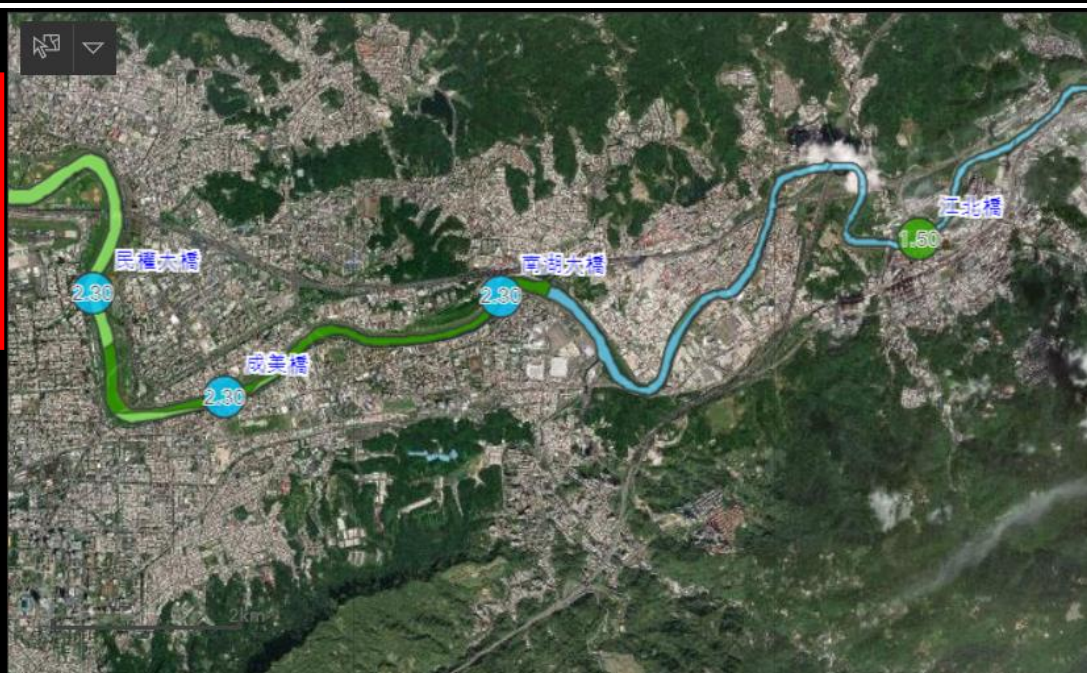

- 景美溪 / 寶橋 / PRI 7.3
2018/6/5 下午 12:25:00
- 基隆河 / 中山橋 / PRI 7.3
2018/6/4 上午 10:10:00
- 基隆河 / 百齡橋 / PRI 7.3
2018/6/4 上午 09:45:00
- 大漢溪 / 新海大橋 / PRI 7.3
2018/6/4 上午 09:25:00
- 淡水河本流 / 忠孝大橋 / PRI 7.3
2018/5/2 上午 07:25:00

詳細資訊

◀ 1 個，總計 37 個 ▶

採樣分區 淡水河流域
 河川 淡水河本流
 縣市 新北市
 測站名稱 忠孝大橋
 X 121.50
 Y 25.05
 水體分類等 丁
 級
 採樣日期 2018/8/3 上午 09:35:00
 採樣日期2 8/3/2018 8:00 上午
 採樣日期3 上午
 採樣日期4 12/30/1899 5:35 下午

RPI >6(高度污染)

19

全年超標次數

RPI >6(高度污染)

3

全年超標次數

畫面連動篩選功能
可即時地圖對應的數量
進行屬性資料統計與呈現