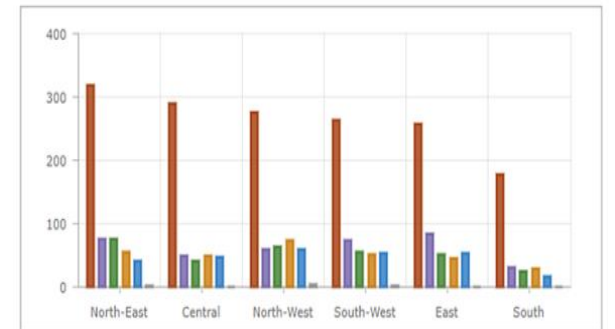

- 99! 指標
- 儀錶
- 清單
- 詳細資訊
- abc Rich Text

☐ 左面板

🗺️ 繪圖

☰ 地圖圖例

📊 序列圖

📊 圖餅圖

99! 指標

📊 儀錶

☰ 清單

☰ 詳細資訊

abc Rich Text

- ☐ 左面板
- 🖌️ 繪圖
- 🗺️ 地圖圖例
- 📊 序列圖
- 🚫 圓餅圖**
- 99! 指標
- 📊 儀錶
- ☰ 清單
- 📄 詳細資訊
- abc Rich Text

圓餅圖

指標

儀錶

清單