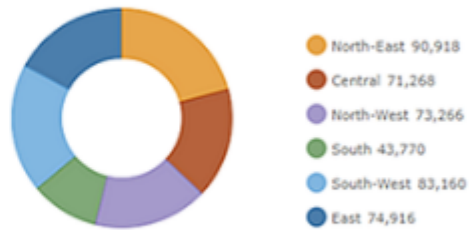

☰ 清單

☰ 詳細資訊

abc Rich Text

- ☐ 左面板
- 🖌️ 繪圖
- 🗺️ 地圖圖例
- 📊 序列圖
- 🚫 圓餅圖**
- 99! 指標
- 📊 儀錶
- ☰ 清單
- 📄 詳細資訊
- abc Rich Text

圓餅圖

指標

儀錶

清單