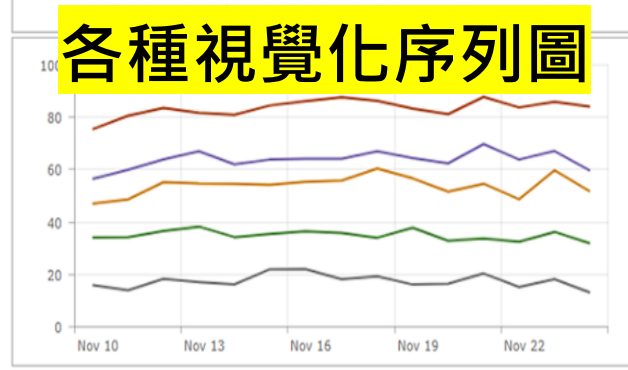

The screenshot shows the Operations Dashboard interface. The top navigation bar includes a '首頁' (Home) button, a 'TEST' title, and three utility buttons: a plus sign, a save icon, and a menu icon. The main content area is a large grey rectangle labeled '主要視覺區' (Main Visual Area) with a red arrow pointing to it. A red box highlights the top navigation bar. A red arrow points from the '首頁' button to the text '主頁按鈕'. Another red arrow points from the save icon to the text '儲存按鈕'. A third red arrow points from the menu icon to the text '分享與主題布置按鈕'. On the right side, a '分享連結' (Share Link) section shows a URL 'http://arcg.is/101uyS'. Below it, a '主題' (Theme) section has '深色' (Dark) and '淺色' (Light) buttons. A dropdown menu is open, showing options: '99! 指標', '儀錶', '清單', '詳細資訊', and 'abc Rich Text'.

首頁 ▾ TEST

主頁按鈕

主頁按鈕
儲存按鈕

分享與主題布置按鈕

主要視覺區

您的儀表板空白。請從上述的導覽列新增視覺元素以開始使用。

分享連結
<http://arcg.is/101uyS>

主題
深色 淺色

- 99! 指標
- 儀錶
- 清單
- 詳細資訊
- abc Rich Text

☐ 左面板

🗺️ 繪圖

☰ 地圖圖例

📊 序列圖

📊 圖餅圖

99! 指標

📊 儀錶

☰ 清單

☰ 詳細資訊

abc Rich Text

- ☐ 左面板
- 🖌️ 繪圖
- 🗺️ 地圖圖例
- 📊 序列圖
- 🚫 圓餅圖**
- 99! 指標
- 📊 儀錶
- ☰ 清單
- 📄 詳細資訊
- abc Rich Text

圓餅圖

指標

儀錶

清單