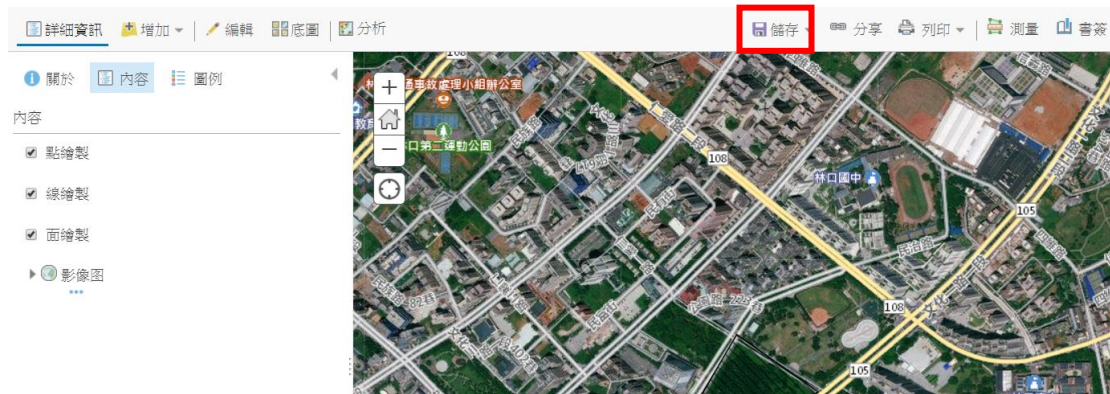

- 登入後，進入繪圖功能，匯入所需圖資後，點選儲存，輸入必須資訊。

首頁 圖庫 **繪圖** 場景 群組

儲存地圖

標題:

標記:

摘要:

儲存在資料夾中:

儲存地圖

取消

- 如需嵌入此地圖，需要得知此 URL，點選分享-任何人-在網站中嵌入

分享

選擇可檢視此地圖的使用者。

目前已與這些使用者分享地圖。

任何人

環境圖資應用平臺應用管理介面

以下群組中的成員：

環境分析應用工具

連結至該地圖

```
https://geoser.moenv.gov.tw/portal/home/webmap/viewer.html?webmap=ede3c578129c4d65a20f5e5ad8763d99&extent=121.3657,25.0676,121.391,25.0797
```

分享目前的地圖範圍

嵌入該地圖

在網站中嵌入

建立 WEB 應用程式

選擇呈現選項，點選複製，即可得知 URL 並嵌入

縮放控制項

比例尺

首頁按鈕

位置搜尋

底圖選擇器

地圖詳細資訊

檢視更大的地圖

圖例